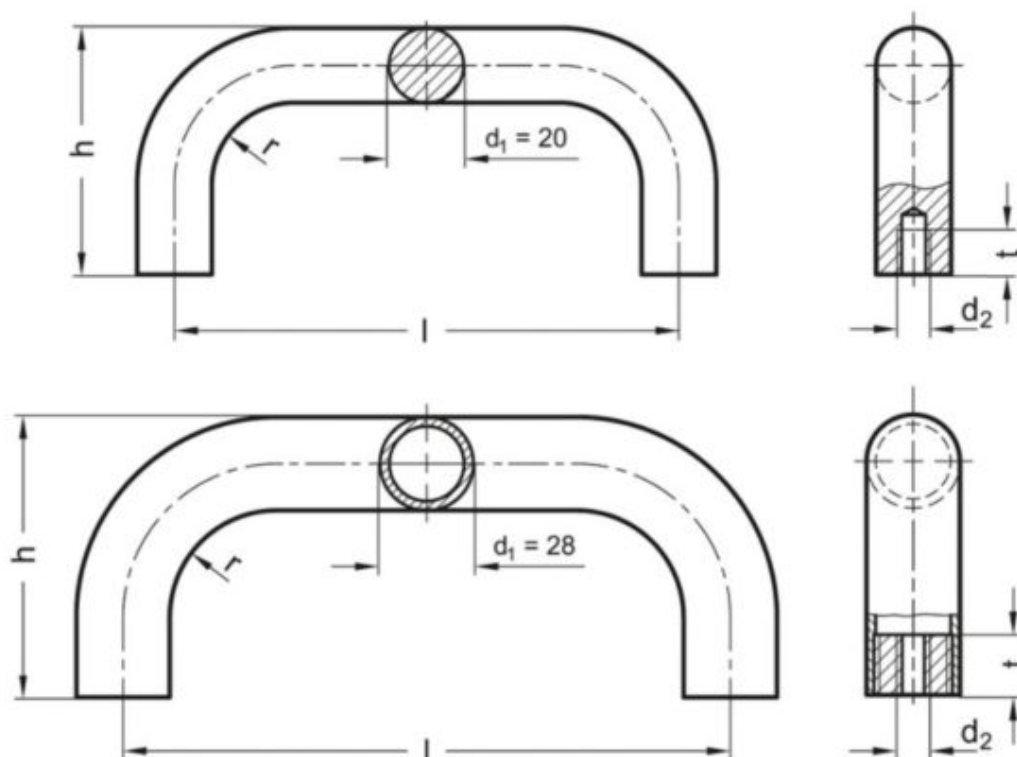

Varenummer: 20166367

Beskrivelse: E+G Bøjlegreb GN 426-AL-28-400-SW

Mål

d1	= 28
d2	= M10
h	= 78
l	= 400
r	= 32
t min	= 15